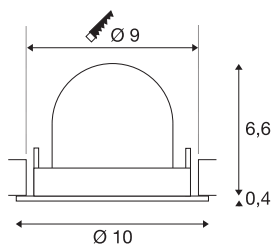

TECHNISCHE SPECIFICATIES

Art.nr.	1005867
Aantal verschillende lichtopeningen	1
Draai- of kantelbaar	Draai- en zwenkbaar
Montage	Inbouw
Montagebeschrijving	Plafond
Secundaire stroom / spanning	250 mA
Veiligheidsklasse	III
Wattage	8.6 W
Lumen	670 lm
Lichtkleurtemperatuur	2700 Kelvin
Stralingshoek	20 °
Kleur	zwart
CRI	90
UGR ≤	19
LXXBXX gegevens	L80B50
Levensduur	50000 h
Risk Group	1
Hoogte	7 cm
Diameter	10 cm
Nettogewicht	0.2 kg
Brutogewicht	0.24 kg
Vorm inbouwopening	rond

Inbouwdiepte	7 cm
Inbouwdiameter	9 cm
BIG WHITE pagina	51