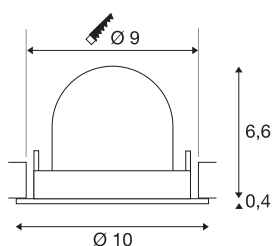

TECHNISCHE SPECIFICATIES

Art.nr.	1005868
Aantal verschillende lichtopeningen	1
Draai- of kantelbaar	Draai- en zwenkbaar
Montage	Inbouw
Montagebeschrijving	Plafond
Secundaire stroom / spanning	250 mA
Veiligheidsklasse	III
Wattage	8.6 W
Lumen	720 lm
Lichtkleurtemperatuur	2700 Kelvin
Stralingshoek	20 °
Kleur	zwart
CRI	90
UGR ≤	19
LXXBXX gegevens	L80B50
Levensduur	50000 h
Risk Group	1
Hoogte	7 cm
Diameter	10 cm
Nettogewicht	0.2 kg
Brutogewicht	0.24 kg
Vorm inbouwopening	rond

Inbouwdiepte	7 cm
Inbouwdiameter	9 cm
BIG WHITE pagina	51