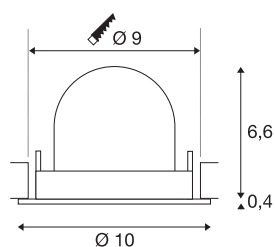

## TECHNISCHE SPECIFICATIES

Art.nr.	1005869
Aantal verschillende lichtopeningen	1
Draai- of kantelbaar	Draai- en zwenkbaar
Montage	Inbouw
Montagebeschrijving	Plafond
Secundaire stroom / spanning	250 mA
Veiligheidsklasse	III
Wattage	8.6 W
Lumen	690 lm
Lichtkleurtemperatuur	2700 Kelvin
Stralingshoek	20 °
Kleur	zwart
CRI	90
UGR ≤	19
LXXBXX gegevens	L80B50
Levensduur	50000 h
Risk Group	1
Hoogte	7 cm
Diameter	10 cm
Nettogewicht	0.2 kg
Brutogewicht	0.24 kg
Vorm inbouwopening	rond

Inbouwdiepte	7 cm
Inbouwdiameter	9 cm
BIG WHITE pagina	51