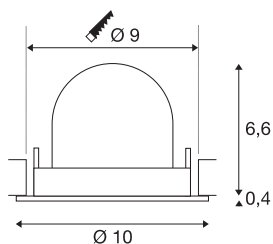

TECHNISCHE SPECIFICATIES

Art.nr.	1005870
Aantal verschillende lichtopeningen	1
Draai- of kantelbaar	Draai- en zwenkbaar
Montage	Inbouw
Montagebeschrijving	Plafond
Secundaire stroom / spanning	250 mA
Veiligheidsklasse	III
Wattage	8.6 W
Lumen	670 lm
Lichtkleurtemperatuur	2700 Kelvin
Stralingshoek	40 °
Kleur	zwart
CRI	90
UGR ≤	19
LXXBXX gegevens	L80B50
Levensduur	50000 h
Risk Group	1
Hoogte	7 cm
Diameter	10 cm
Nettogewicht	0.2 kg
Brutogewicht	0.24 kg
Vorm inbouwopening	rond

Inbouwdiepte	7 cm
Inbouwdiameter	9 cm
BIG WHITE pagina	51