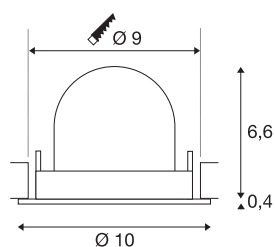

TECHNISCHE SPECIFICATIES

Art.nr.	1005871
Aantal verschillende lichtopeningen	1
Draai- of kantelbaar	Draai- en zwenkbaar
Montage	Inbouw
Montagebeschrijving	Plafond
Secundaire stroom / spanning	250 mA
Veiligheidsklasse	III
Wattage	8.6 W
Lumen	720 lm
Lichtkleurtemperatuur	2700 Kelvin
Stralingshoek	40 °
Kleur	zwart
CRI	90
UGR ≤	19
LXXBXX gegevens	L80B50
Levensduur	50000 h
Risk Group	1
Hoogte	7 cm
Diameter	10 cm
Nettogewicht	0.2 kg
Brutogewicht	0.24 kg
Vorm inbouwopening	rond

Inbouwdiepte	7 cm
Inbouwdiameter	9 cm
BIG WHITE pagina	51