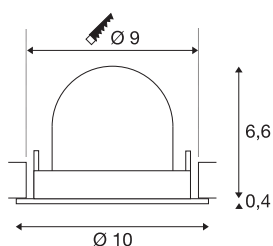

TECHNISCHE SPECIFICATIES

Art.nr.	1005872
Aantal verschillende lichtopeningen	1
Draai- of kantelbaar	Draai- en zwenkbaar
Montage	Inbouw
Montagebeschrijving	Plafond
Secundaire stroom / spanning	250 mA
Veiligheidsklasse	III
Wattage	8.6 W
Lumen	690 lm
Lichtkleurtemperatuur	2700 Kelvin
Stralingshoek	40 °
Kleur	zwart
CRI	90
UGR ≤	19
LXXBXX gegevens	L80B50
Levensduur	50000 h
Risk Group	1
Hoogte	7 cm
Diameter	10 cm
Nettogewicht	0.2 kg
Brutogewicht	0.24 kg
Vorm inbouwopening	rond

Inbouwdiepte	7 cm
Inbouwdiameter	9 cm
BIG WHITE pagina	51