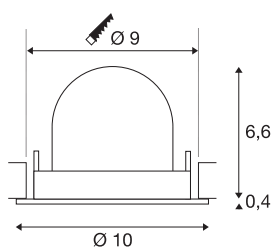

## TECHNISCHE SPECIFICATIES

Art.nr.	1005873
Aantal verschillende lichtopeningen	1
Draai- of kantelbaar	Draai- en zwenkbaar
Montage	Inbouw
Montagebeschrijving	Plafond
Secundaire stroom / spanning	250 mA
Veiligheidsklasse	III
Wattage	8.6 W
Lumen	670 lm
Lichtkleurtemperatuur	2700 Kelvin
Stralingshoek	55 °
Kleur	zwart
CRI	90
UGR ≤	22
LXXBXX gegevens	L80B50
Levensduur	50000 h
Risk Group	1
Hoogte	7 cm
Diameter	10 cm
Nettogewicht	0.2 kg
Brutogewicht	0.24 kg
Vorm inbouwopening	rond

Inbouwdiepte	7 cm
Inbouwdiameter	9 cm
BIG WHITE pagina	51