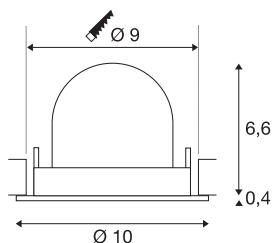

TECHNISCHE SPECIFICATIES

Art.nr.	1005874
Aantal verschillende lichtopeningen	1
Draai- of kantelbaar	Draai- en zwenkbaar
Montage	Inbouw
Montagebeschrijving	Plafond
Secundaire stroom / spanning	250 mA
Veiligheidsklasse	III
Wattage	8.6 W
Lumen	720 lm
Lichtkleurtemperatuur	2700 Kelvin
Stralingshoek	55 °
Kleur	zwart
CRI	90
UGR ≤	22
LXXBXX gegevens	L80B50
Levensduur	50000 h
Risk Group	1
Hoogte	7 cm
Diameter	10 cm
Nettogewicht	0.2 kg
Brutogewicht	0.24 kg
Vorm inbouwopening	rond

Inbouwdiepte	7 cm
Inbouwdiameter	9 cm
BIG WHITE pagina	51