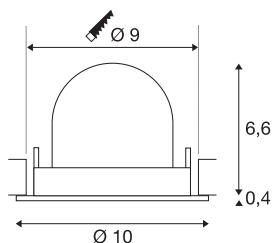

TECHNISCHE SPECIFICATIES

Art.nr.	1005875
Aantal verschillende lichtopeningen	1
Draai- of kantelbaar	Draai- en zwenkbaar
Montage	Inbouw
Montagebeschrijving	Plafond
Secundaire stroom / spanning	250 mA
Veiligheidsklasse	III
Wattage	8.6 W
Lumen	690 lm
Lichtkleurtemperatuur	2700 Kelvin
Stralingshoek	55 °
Kleur	zwart
CRI	90
UGR ≤	22
LXXBXX gegevens	L80B50
Levensduur	50000 h
Risk Group	1
Hoogte	7 cm
Diameter	10 cm
Nettogewicht	0.2 kg
Brutogewicht	0.24 kg
Vorm inbouwopening	rond

Inbouwdiepte	7 cm
Inbouwdiameter	9 cm
BIG WHITE pagina	51