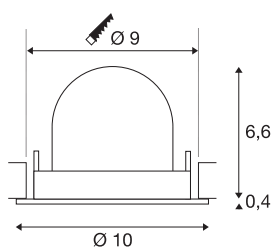

## TECHNISCHE SPECIFICATIES

Art.nr.	1005876
Aantal verschillende lichtopeningen	1
Draai- of kantelbaar	Draai- en zwenkbaar
Montage	Inbouw
Montagebeschrijving	Plafond
Secundaire stroom / spanning	250 mA
Veiligheidsklasse	III
Wattage	8.6 W
Lumen	670 lm
Lichtkleurtemperatuur	2700 Kelvin
Stralingshoek	20 °
Kleur	wit
CRI	90
UGR ≤	19
LXXBXX gegevens	L80B50
Levensduur	50000 h
Risk Group	1
Hoogte	7 cm
Diameter	10 cm
Nettogewicht	0.2 kg
Brutogewicht	0.24 kg
Vorm inbouwopening	rond

Inbouwdiepte	7 cm
Inbouwdiameter	9 cm
BIG WHITE pagina	51