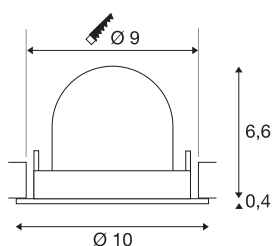

TECHNISCHE SPECIFICATIES

Art.nr.	1005877
Aantal verschillende lichtopeningen	1
Draai- of kantelbaar	Draai- en zwenkbaar
Montage	Inbouw
Montagebeschrijving	Plafond
Secundaire stroom / spanning	250 mA
Veiligheidsklasse	III
Wattage	8.6 W
Lumen	720 lm
Lichtkleurtemperatuur	2700 Kelvin
Stralingshoek	20 °
Kleur	wit
CRI	90
UGR ≤	19
LXXBXX gegevens	L80B50
Levensduur	50000 h
Risk Group	1
Hoogte	7 cm
Diameter	10 cm
Nettogewicht	0.2 kg
Brutogewicht	0.24 kg
Vorm inbouwopening	rond

Inbouwdiepte	7 cm
Inbouwdiameter	9 cm
BIG WHITE pagina	51