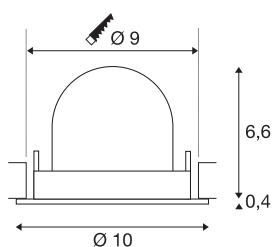

TECHNISCHE SPECIFICATIES

Art.nr.	1005879
Aantal verschillende lichtopeningen	1
Draai- of kantelbaar	Draai- en zwenkbaar
Montage	Inbouw
Montagebeschrijving	Plafond
Secundaire stroom / spanning	250 mA
Veiligheidsklasse	III
Wattage	8.6 W
Lumen	670 lm
Lichtkleurtemperatuur	2700 Kelvin
Stralingshoek	40 °
Kleur	wit
CRI	90
UGR ≤	19
LXXBXX gegevens	L80B50
Levensduur	50000 h
Risk Group	1
Hoogte	7 cm
Diameter	10 cm
Nettogewicht	0.2 kg
Brutogewicht	0.24 kg
Vorm inbouwopening	rond

Inbouwdiepte	7 cm
Inbouwdiameter	9 cm
BIG WHITE pagina	51