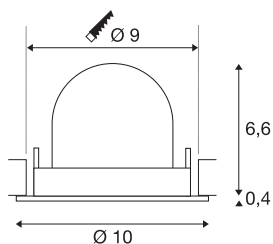

## TECHNISCHE SPECIFICATIES

Art.nr.	1005880
Aantal verschillende lichtopeningen	1
Draai- of kantelbaar	Draai- en zwenkbaar
Montage	Inbouw
Montagebeschrijving	Plafond
Secundaire stroom / spanning	250 mA
Veiligheidsklasse	III
Wattage	8.6 W
Lumen	720 lm
Lichtkleurtemperatuur	2700 Kelvin
Stralingshoek	40 °
Kleur	wit
CRI	90
UGR ≤	19
LXXBXX gegevens	L80B50
Levensduur	50000 h
Risk Group	1
Hoogte	7 cm
Diameter	10 cm
Nettogewicht	0.2 kg
Brutogewicht	0.24 kg
Vorm inbouwopening	rond

Inbouwdiepte	7 cm
Inbouwdiameter	9 cm
BIG WHITE pagina	51