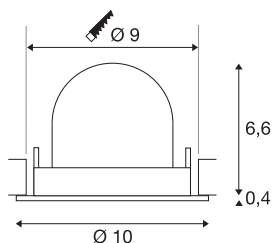

TECHNISCHE SPECIFICATIES

Art.nr.	1005881
Aantal verschillende lichtopeningen	1
Draai- of kantelbaar	Draai- en zwenkbaar
Montage	Inbouw
Montagebeschrijving	Plafond
Secundaire stroom / spanning	250 mA
Veiligheidsklasse	III
Wattage	8.6 W
Lumen	690 lm
Lichtkleurtemperatuur	2700 Kelvin
Stralingshoek	40 °
Kleur	wit
CRI	90
UGR ≤	19
LXXBXX gegevens	L80B50
Levensduur	50000 h
Risk Group	1
Hoogte	7 cm
Diameter	10 cm
Nettogewicht	0.2 kg
Brutogewicht	0.24 kg
Vorm inbouwopening	rond

Inbouwdiepte	7 cm
Inbouwdiameter	9 cm
BIG WHITE pagina	51