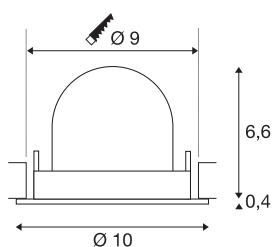

TECHNISCHE SPECIFICATIES

Art.nr.	1005885
Aantal verschillende lichtopeningen	1
Draai- of kantelbaar	Draai- en zwenkbaar
Montage	Inbouw
Montagebeschrijving	Plafond
Secundaire stroom / spanning	250 mA
Veiligheidsklasse	III
Wattage	8.6 W
Lumen	690 lm
Lichtkleurtemperatuur	3000 Kelvin
Stralingshoek	20 °
Kleur	zwart
CRI	90
UGR ≤	19
LXXBXX gegevens	L80B50
Levensduur	50000 h
Risk Group	1
Hoogte	7 cm
Diameter	10 cm
Nettogewicht	0.2 kg
Brutogewicht	0.24 kg
Vorm inbouwopening	rond

Inbouwdiepte	7 cm
Inbouwdiameter	9 cm
BIG WHITE pagina	51