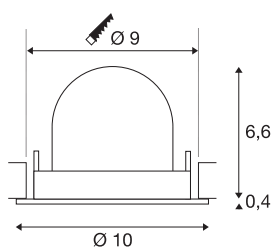

## TECHNISCHE SPECIFICATIES

Art.nr.	1005886
Aantal verschillende lichtopeningen	1
Draai- of kantelbaar	Draai- en zwenkbaar
Montage	Inbouw
Montagebeschrijving	Plafond
Secundaire stroom / spanning	250 mA
Veiligheidsklasse	III
Wattage	8.6 W
Lumen	730 lm
Lichtkleurtemperatuur	3000 Kelvin
Stralingshoek	20 °
Kleur	zwart
CRI	90
UGR ≤	19
LXXBXX gegevens	L80B50
Levensduur	50000 h
Risk Group	1
Hoogte	7 cm
Diameter	10 cm
Nettogewicht	0.2 kg
Brutogewicht	0.24 kg
Vorm inbouwopening	rond

Inbouwdiepte	7 cm
Inbouwdiameter	9 cm
BIG WHITE pagina	51