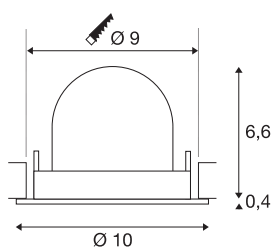

## TECHNISCHE SPECIFICATIES

Art.nr.	1005887
Aantal verschillende lichtopeningen	1
Draai- of kantelbaar	Draai- en zwenkbaar
Montage	Inbouw
Montagebeschrijving	Plafond
Secundaire stroom / spanning	250 mA
Veiligheidsklasse	III
Wattage	8.6 W
Lumen	700 lm
Lichtkleurtemperatuur	3000 Kelvin
Stralingshoek	20 °
Kleur	zwart
CRI	90
UGR ≤	19
LXXBXX gegevens	L80B50
Levensduur	50000 h
Risk Group	1
Hoogte	7 cm
Diameter	10 cm
Nettogewicht	0.2 kg
Brutogewicht	0.24 kg
Vorm inbouwopening	rond

Inbouwdiepte	7 cm
Inbouwdiameter	9 cm
BIG WHITE pagina	51