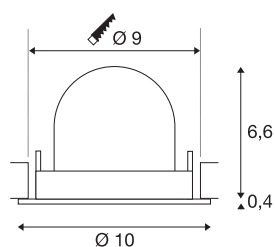

TECHNISCHE SPECIFICATIES

Art.nr.	1005888
Aantal verschillende lichtopeningen	1
Draai- of kantelbaar	Draai- en zwenkbaar
Montage	Inbouw
Montagebeschrijving	Plafond
Secundaire stroom / spanning	250 mA
Veiligheidsklasse	III
Wattage	8.6 W
Lumen	690 lm
Lichtkleurtemperatuur	3000 Kelvin
Stralingshoek	40 °
Kleur	zwart
CRI	90
UGR ≤	19
LXXBXX gegevens	L80B50
Levensduur	50000 h
Risk Group	1
Hoogte	7 cm
Diameter	10 cm
Nettogewicht	0.2 kg
Brutogewicht	0.24 kg
Vorm inbouwopening	rond

Inbouwdiepte	7 cm
Inbouwdiameter	9 cm
BIG WHITE pagina	51