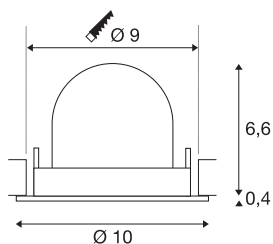

TECHNISCHE SPECIFICATIES

Art.nr.	1005889
Aantal verschillende lichtopeningen	1
Draai- of kantelbaar	Draai- en zwenkbaar
Montage	Inbouw
Montagebeschrijving	Plafond
Secundaire stroom / spanning	250 mA
Veiligheidsklasse	III
Wattage	8.6 W
Lumen	730 lm
Lichtkleurtemperatuur	3000 Kelvin
Stralingshoek	40 °
Kleur	zwart
CRI	90
UGR ≤	19
LXXBXX gegevens	L80B50
Levensduur	50000 h
Risk Group	1
Hoogte	7 cm
Diameter	10 cm
Nettogewicht	0.2 kg
Brutogewicht	0.24 kg
Vorm inbouwopening	rond

Inbouwdiepte	7 cm
Inbouwdiameter	9 cm
BIG WHITE pagina	51