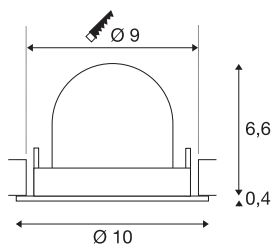

TECHNISCHE SPECIFICATIES

Art.nr.	1005890
Aantal verschillende lichtopeningen	1
Draai- of kantelbaar	Draai- en zwenkbaar
Montage	Inbouw
Montagebeschrijving	Plafond
Secundaire stroom / spanning	250 mA
Veiligheidsklasse	III
Wattage	8.6 W
Lumen	700 lm
Lichtkleurtemperatuur	3000 Kelvin
Stralingshoek	40 °
Kleur	zwart
CRI	90
UGR ≤	19
LXXBXX gegevens	L80B50
Levensduur	50000 h
Risk Group	1
Hoogte	7 cm
Diameter	10 cm
Nettogewicht	0.2 kg
Brutogewicht	0.24 kg
Vorm inbouwopening	rond

Inbouwdiepte	7 cm
Inbouwdiameter	9 cm
BIG WHITE pagina	51