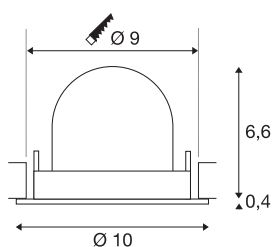

TECHNISCHE SPECIFICATIES

Art.nr.	1005891
Aantal verschillende lichtopeningen	1
Draai- of kantelbaar	Draai- en zwenkbaar
Montage	Inbouw
Montagebeschrijving	Plafond
Secundaire stroom / spanning	250 mA
Veiligheidsklasse	III
Wattage	8.6 W
Lumen	690 lm
Lichtkleurtemperatuur	3000 Kelvin
Stralingshoek	55 °
Kleur	zwart
CRI	90
UGR ≤	22
LXXBXX gegevens	L80B50
Levensduur	50000 h
Risk Group	1
Hoogte	7 cm
Diameter	10 cm
Nettogewicht	0.2 kg
Brutogewicht	0.24 kg
Vorm inbouwopening	rond

Inbouwdiepte	7 cm
Inbouwdiameter	9 cm
BIG WHITE pagina	51