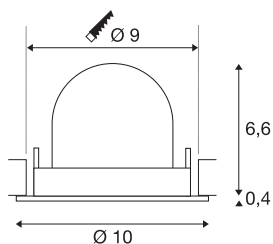

TECHNISCHE SPECIFICATIES

Art.nr.	1005892
Aantal verschillende lichtopeningen	1
Draai- of kantelbaar	Draai- en zwenkbaar
Montage	Inbouw
Montagebeschrijving	Plafond
Secundaire stroom / spanning	250 mA
Veiligheidsklasse	III
Wattage	8.6 W
Lumen	730 lm
Lichtkleurtemperatuur	3000 Kelvin
Stralingshoek	55 °
Kleur	zwart
CRI	90
UGR ≤	22
LXXBXX gegevens	L80B50
Levensduur	50000 h
Risk Group	1
Hoogte	7 cm
Diameter	10 cm
Nettogewicht	0.2 kg
Brutogewicht	0.24 kg
Vorm inbouwopening	rond

Inbouwdiepte	7 cm
Inbouwdiameter	9 cm
BIG WHITE pagina	51