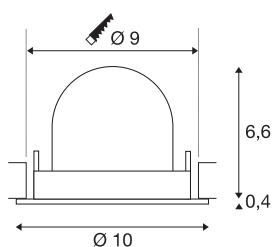

## TECHNISCHE SPECIFICATIES

Art.nr.	1005893
Aantal verschillende lichtopeningen	1
Draai- of kantelbaar	Draai- en zwenkbaar
Montage	Inbouw
Montagebeschrijving	Plafond
Secundaire stroom / spanning	250 mA
Veiligheidsklasse	III
Wattage	8.6 W
Lumen	700 lm
Lichtkleurtemperatuur	3000 Kelvin
Stralingshoek	55 °
Kleur	zwart
CRI	90
UGR ≤	22
LXXBXX gegevens	L80B50
Levensduur	50000 h
Risk Group	1
Hoogte	7 cm
Diameter	10 cm
Nettogewicht	0.2 kg
Brutogewicht	0.24 kg
Vorm inbouwopening	rond

Inbouwdiepte	7 cm
Inbouwdiameter	9 cm
BIG WHITE pagina	51