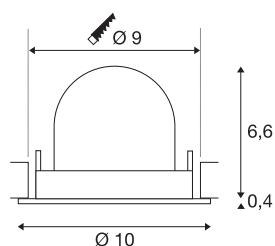

## TECHNISCHE SPECIFICATIES

Art.nr.	1005895
Aantal verschillende lichtopeningen	1
Draai- of kantelbaar	Draai- en zwenkbaar
Montage	Inbouw
Montagebeschrijving	Plafond
Secundaire stroom / spanning	250 mA
Veiligheidsklasse	III
Wattage	8.6 W
Lumen	730 lm
Lichtkleurtemperatuur	3000 Kelvin
Stralingshoek	20 °
Kleur	wit
CRI	90
UGR ≤	19
LXXBXX gegevens	L80B50
Levensduur	50000 h
Risk Group	1
Hoogte	7 cm
Diameter	10 cm
Nettogewicht	0.2 kg
Brutogewicht	0.24 kg
Vorm inbouwopening	rond

Inbouwdiepte	7 cm
Inbouwdiameter	9 cm
BIG WHITE pagina	51