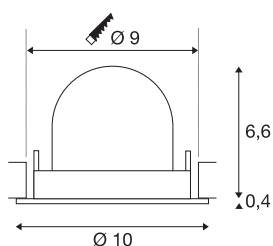

TECHNISCHE SPECIFICATIES

Art.nr.	1005896
Aantal verschillende lichtopeningen	1
Draai- of kantelbaar	Draai- en zwenkbaar
Montage	Inbouw
Montagebeschrijving	Plafond
Secundaire stroom / spanning	250 mA
Veiligheidsklasse	III
Wattage	8.6 W
Lumen	700 lm
Lichtkleurtemperatuur	3000 Kelvin
Stralingshoek	20 °
Kleur	wit
CRI	90
UGR ≤	19
LXXBXX gegevens	L80B50
Levensduur	50000 h
Risk Group	1
Hoogte	7 cm
Diameter	10 cm
Nettogewicht	0.2 kg
Brutogewicht	0.24 kg
Vorm inbouwopening	rond

Inbouwdiepte	7 cm
Inbouwdiameter	9 cm
BIG WHITE pagina	51