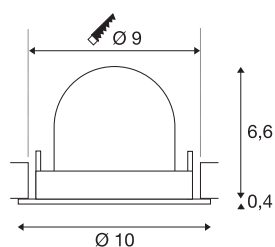

## TECHNISCHE SPECIFICATIES

Art.nr.	1005897
Aantal verschillende lichtopeningen	1
Draai- of kantelbaar	Draai- en zwenkbaar
Montage	Inbouw
Montagebeschrijving	Plafond
Secundaire stroom / spanning	250 mA
Veiligheidsklasse	III
Wattage	8.6 W
Lumen	690 lm
Lichtkleurtemperatuur	3000 Kelvin
Stralingshoek	40 °
Kleur	wit
CRI	90
UGR ≤	19
LXXBXX gegevens	L80B50
Levensduur	50000 h
Risk Group	1
Hoogte	7 cm
Diameter	10 cm
Nettogewicht	0.2 kg
Brutogewicht	0.24 kg
Vorm inbouwopening	rond

Inbouwdiepte	7 cm
Inbouwdiameter	9 cm
BIG WHITE pagina	51