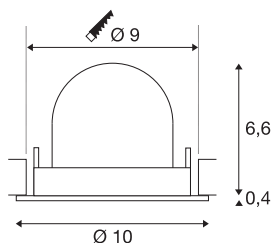

TECHNISCHE SPECIFICATIES

Art.nr.	1005898
Aantal verschillende lichtopeningen	1
Draai- of kantelbaar	Draai- en zwenkbaar
Montage	Inbouw
Montagebeschrijving	Plafond
Secundaire stroom / spanning	250 mA
Veiligheidsklasse	III
Wattage	8.6 W
Lumen	730 lm
Lichtkleurtemperatuur	3000 Kelvin
Stralingshoek	40 °
Kleur	wit
CRI	90
UGR ≤	19
LXXBXX gegevens	L80B50
Levensduur	50000 h
Risk Group	1
Hoogte	7 cm
Diameter	10 cm
Nettogewicht	0.2 kg
Brutogewicht	0.24 kg
Vorm inbouwopening	rond

Inbouwdiepte	7 cm
Inbouwdiameter	9 cm
BIG WHITE pagina	51