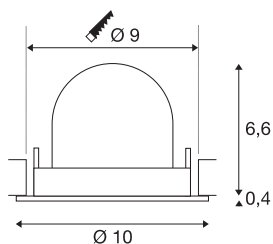

TECHNISCHE SPECIFICATIES

Art.nr.	1005899
Aantal verschillende lichtopeningen	1
Draai- of kantelbaar	Draai- en zwenkbaar
Montage	Inbouw
Montagebeschrijving	Plafond
Secundaire stroom / spanning	250 mA
Veiligheidsklasse	III
Wattage	8.6 W
Lumen	700 lm
Lichtkleurtemperatuur	3000 Kelvin
Stralingshoek	40 °
Kleur	wit
CRI	90
UGR ≤	19
LXXBXX gegevens	L80B50
Levensduur	50000 h
Risk Group	1
Hoogte	7 cm
Diameter	10 cm
Nettogewicht	0.2 kg
Brutogewicht	0.24 kg
Vorm inbouwopening	rond

Inbouwdiepte	7 cm
Inbouwdiameter	9 cm
BIG WHITE pagina	51