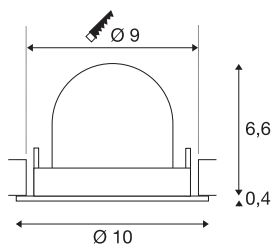

TECHNISCHE SPECIFICATIES

Art.nr.	1005900
Aantal verschillende lichtopeningen	1
Draai- of kantelbaar	Draai- en zwenkbaar
Montage	Inbouw
Montagebeschrijving	Plafond
Secundaire stroom / spanning	250 mA
Veiligheidsklasse	III
Wattage	8.6 W
Lumen	690 lm
Lichtkleurtemperatuur	3000 Kelvin
Stralingshoek	55 °
Kleur	wit
CRI	90
UGR ≤	22
LXXBXX gegevens	L80B50
Levensduur	50000 h
Risk Group	1
Hoogte	7 cm
Diameter	10 cm
Nettogewicht	0.2 kg
Brutogewicht	0.24 kg
Vorm inbouwopening	rond

Inbouwdiepte	7 cm
Inbouwdiameter	9 cm
BIG WHITE pagina	51