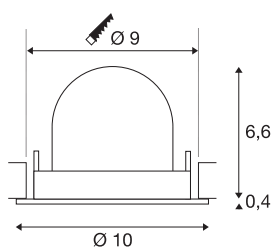

## TECHNISCHE SPECIFICATIES

Art.nr.	1005901
Aantal verschillende lichtopeningen	1
Draai- of kantelbaar	Draai- en zwenkbaar
Montage	Inbouw
Montagebeschrijving	Plafond
Secundaire stroom / spanning	250 mA
Veiligheidsklasse	III
Wattage	8.6 W
Lumen	730 lm
Lichtkleurtemperatuur	3000 Kelvin
Stralingshoek	55 °
Kleur	wit
CRI	90
UGR ≤	22
LXXBXX gegevens	L80B50
Levensduur	50000 h
Risk Group	1
Hoogte	7 cm
Diameter	10 cm
Nettogewicht	0.2 kg
Brutogewicht	0.24 kg
Vorm inbouwopening	rond

Inbouwdiepte	7 cm
Inbouwdiameter	9 cm
BIG WHITE pagina	51