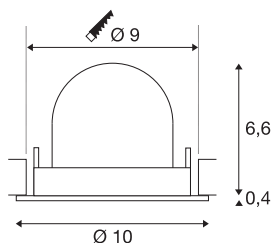

TECHNISCHE SPECIFICATIES

Art.nr.	1005902
Aantal verschillende lichtopeningen	1
Draai- of kantelbaar	Draai- en zwenkbaar
Montage	Inbouw
Montagebeschrijving	Plafond
Secundaire stroom / spanning	250 mA
Veiligheidsklasse	III
Wattage	8.6 W
Lumen	700 lm
Lichtkleurtemperatuur	3000 Kelvin
Stralingshoek	55 °
Kleur	wit
CRI	90
UGR ≤	22
LXXBXX gegevens	L80B50
Levensduur	50000 h
Risk Group	1
Hoogte	7 cm
Diameter	10 cm
Nettogewicht	0.2 kg
Brutogewicht	0.24 kg
Vorm inbouwopening	rond

Inbouwdiepte	7 cm
Inbouwdiameter	9 cm
BIG WHITE pagina	51