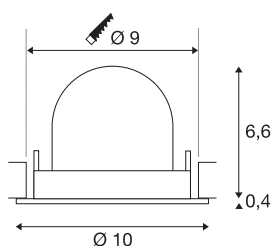

TECHNISCHE SPECIFICATIES

Art.nr.	1005903
Aantal verschillende lichtopeningen	1
Draai- of kantelbaar	Draai- en zwenkbaar
Montage	Inbouw
Montagebeschrijving	Plafond
Secundaire stroom / spanning	250 mA
Veiligheidsklasse	III
Wattage	8.6 W
Lumen	730 lm
Lichtkleurtemperatuur	4000 Kelvin
Stralingshoek	20 °
Kleur	zwart
CRI	90
UGR ≤	19
LXXBXX gegevens	L80B50
Levensduur	50000 h
Risk Group	1
Hoogte	7 cm
Diameter	10 cm
Nettogewicht	0.2 kg
Brutogewicht	0.24 kg
Vorm inbouwopening	rond

Inbouwdiepte	7 cm
Inbouwdiameter	9 cm
BIG WHITE pagina	51