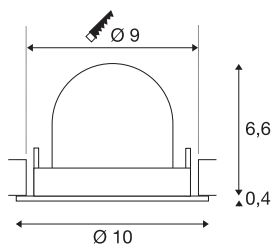

## TECHNISCHE SPECIFICATIES

Art.nr.	1005904
Aantal verschillende lichtopeningen	1
Draai- of kantelbaar	Draai- en zwenkbaar
Montage	Inbouw
Montagebeschrijving	Plafond
Secundaire stroom / spanning	250 mA
Veiligheidsklasse	III
Wattage	8.6 W
Lumen	790 lm
Lichtkleurtemperatuur	4000 Kelvin
Stralingshoek	20 °
Kleur	zwart
CRI	90
UGR ≤	19
LXXBXX gegevens	L80B50
Levensduur	50000 h
Risk Group	1
Hoogte	7 cm
Diameter	10 cm
Nettogewicht	0.2 kg
Brutogewicht	0.24 kg
Vorm inbouwopening	rond

Inbouwdiepte	7 cm
Inbouwdiameter	9 cm
BIG WHITE pagina	51