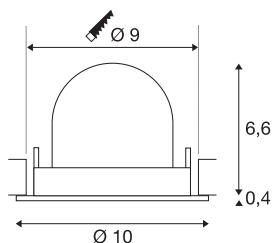

TECHNISCHE SPECIFICATIES

Art.nr.	1005905
Aantal verschillende lichtopeningen	1
Draai- of kantelbaar	Draai- en zwenkbaar
Montage	Inbouw
Montagebeschrijving	Plafond
Secundaire stroom / spanning	250 mA
Veiligheidsklasse	III
Wattage	8.6 W
Lumen	750 lm
Lichtkleurtemperatuur	4000 Kelvin
Stralingshoek	20 °
Kleur	zwart
CRI	90
UGR ≤	19
LXXBXX gegevens	L80B50
Levensduur	50000 h
Risk Group	1
Hoogte	7 cm
Diameter	10 cm
Nettogewicht	0.2 kg
Brutogewicht	0.24 kg
Vorm inbouwopening	rond

Inbouwdiepte	7 cm
Inbouwdiameter	9 cm
BIG WHITE pagina	51