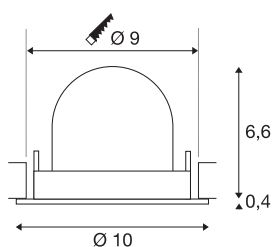

TECHNISCHE SPECIFICATIES

Art.nr.	1005906
Aantal verschillende lichtopeningen	1
Draai- of kantelbaar	Draai- en zwenkbaar
Montage	Inbouw
Montagebeschrijving	Plafond
Secundaire stroom / spanning	250 mA
Veiligheidsklasse	III
Wattage	8.6 W
Lumen	730 lm
Lichtkleurtemperatuur	4000 Kelvin
Stralingshoek	40 °
Kleur	zwart
CRI	90
UGR ≤	19
LXXBXX gegevens	L80B50
Levensduur	50000 h
Risk Group	1
Hoogte	7 cm
Diameter	10 cm
Nettogewicht	0.2 kg
Brutogewicht	0.24 kg
Vorm inbouwopening	rond

Inbouwdiepte	7 cm
Inbouwdiameter	9 cm
BIG WHITE pagina	51