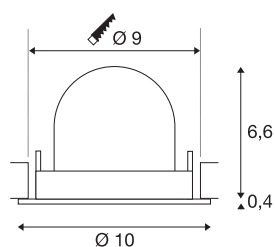

TECHNISCHE SPECIFICATIES

Art.nr.	1005907
Aantal verschillende lichtopeningen	1
Draai- of kantelbaar	Draai- en zwenkbaar
Montage	Inbouw
Montagebeschrijving	Plafond
Secundaire stroom / spanning	250 mA
Veiligheidsklasse	III
Wattage	8.6 W
Lumen	790 lm
Lichtkleurtemperatuur	4000 Kelvin
Stralingshoek	40 °
Kleur	zwart
CRI	90
UGR ≤	19
LXXBXX gegevens	L80B50
Levensduur	50000 h
Risk Group	1
Hoogte	7 cm
Diameter	10 cm
Nettogewicht	0.2 kg
Brutogewicht	0.24 kg
Vorm inbouwopening	rond

Inbouwdiepte	7 cm
Inbouwdiameter	9 cm
BIG WHITE pagina	51