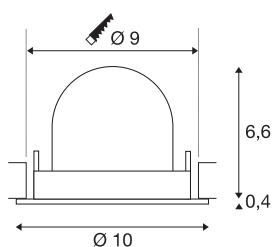

## TECHNISCHE SPECIFICATIES

Art.nr.	1005908
Aantal verschillende lichtopeningen	1
Draai- of kantelbaar	Draai- en zwenkbaar
Montage	Inbouw
Montagebeschrijving	Plafond
Secundaire stroom / spanning	250 mA
Veiligheidsklasse	III
Wattage	8.6 W
Lumen	750 lm
Lichtkleurtemperatuur	4000 Kelvin
Stralingshoek	40 °
Kleur	zwart
CRI	90
UGR ≤	19
LXXBXX gegevens	L80B50
Levensduur	50000 h
Risk Group	1
Hoogte	7 cm
Diameter	10 cm
Nettogewicht	0.2 kg
Brutogewicht	0.24 kg
Vorm inbouwopening	rond

Inbouwdiepte	7 cm
Inbouwdiameter	9 cm
BIG WHITE pagina	51