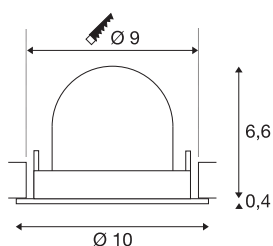

## TECHNISCHE SPECIFICATIES

Art.nr.	1005909
Aantal verschillende lichtopeningen	1
Draai- of kantelbaar	Draai- en zwenkbaar
Montage	Inbouw
Montagebeschrijving	Plafond
Secundaire stroom / spanning	250 mA
Veiligheidsklasse	III
Wattage	8.6 W
Lumen	730 lm
Lichtkleurtemperatuur	4000 Kelvin
Stralingshoek	55 °
Kleur	zwart
CRI	90
UGR ≤	22
LXXBXX gegevens	L80B50
Levensduur	50000 h
Risk Group	1
Hoogte	7 cm
Diameter	10 cm
Nettogewicht	0.2 kg
Brutogewicht	0.24 kg
Vorm inbouwopening	rond

Inbouwdiepte	7 cm
Inbouwdiameter	9 cm
BIG WHITE pagina	51