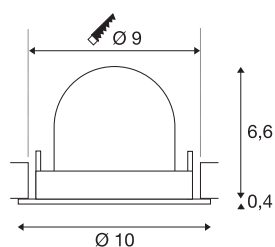

## TECHNISCHE SPECIFICATIES

Art.nr.	1005910
Aantal verschillende lichtopeningen	1
Draai- of kantelbaar	Draai- en zwenkbaar
Montage	Inbouw
Montagebeschrijving	Plafond
Secundaire stroom / spanning	250 mA
Veiligheidsklasse	III
Wattage	8.6 W
Lumen	790 lm
Lichtkleurtemperatuur	4000 Kelvin
Stralingshoek	55 °
Kleur	zwart
CRI	90
UGR ≤	22
LXXBXX gegevens	L80B50
Levensduur	50000 h
Risk Group	1
Hoogte	7 cm
Diameter	10 cm
Nettogewicht	0.2 kg
Brutogewicht	0.24 kg
Vorm inbouwopening	rond

Inbouwdiepte	7 cm
Inbouwdiameter	9 cm
BIG WHITE pagina	51