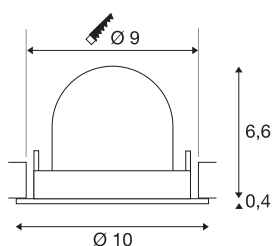

TECHNISCHE SPECIFICATIES

Art.nr.	1005911
Aantal verschillende lichtopeningen	1
Draai- of kantelbaar	Draai- en zwenkbaar
Montage	Inbouw
Montagebeschrijving	Plafond
Secundaire stroom / spanning	250 mA
Veiligheidsklasse	III
Wattage	8.6 W
Lumen	750 lm
Lichtkleurtemperatuur	4000 Kelvin
Stralingshoek	55 °
Kleur	zwart
CRI	90
UGR ≤	22
LXXBXX gegevens	L80B50
Levensduur	50000 h
Risk Group	1
Hoogte	7 cm
Diameter	10 cm
Nettogewicht	0.2 kg
Brutogewicht	0.24 kg
Vorm inbouwopening	rond

Inbouwdiepte	7 cm
Inbouwdiameter	9 cm
BIG WHITE pagina	51