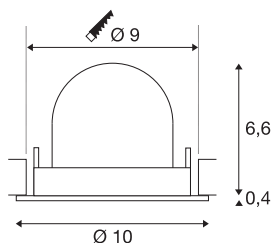

## TECHNISCHE SPECIFICATIES

Art.nr.	1005913
Aantal verschillende lichtopeningen	1
Draai- of kantelbaar	Draai- en zwenkbaar
Montage	Inbouw
Montagebeschrijving	Plafond
Secundaire stroom / spanning	250 mA
Veiligheidsklasse	III
Wattage	8.6 W
Lumen	790 lm
Lichtkleurtemperatuur	4000 Kelvin
Stralingshoek	20 °
Kleur	wit
CRI	90
UGR ≤	19
LXXBXX gegevens	L80B50
Levensduur	50000 h
Risk Group	1
Hoogte	7 cm
Diameter	10 cm
Nettogewicht	0.2 kg
Brutogewicht	0.24 kg
Vorm inbouwopening	rond

Inbouwdiepte	7 cm
Inbouwdiameter	9 cm
BIG WHITE pagina	51