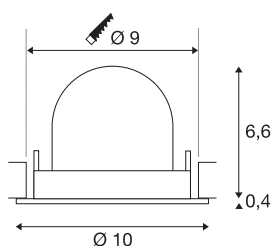

## TECHNISCHE SPECIFICATIES

Art.nr.	1005915
Aantal verschillende lichtopeningen	1
Draai- of kantelbaar	Draai- en zwenkbaar
Montage	Inbouw
Montagebeschrijving	Plafond
Secundaire stroom / spanning	250 mA
Veiligheidsklasse	III
Wattage	8.6 W
Lumen	730 lm
Lichtkleurtemperatuur	4000 Kelvin
Stralingshoek	40 °
Kleur	wit
CRI	90
UGR ≤	19
LXXBXX gegevens	L80B50
Levensduur	50000 h
Risk Group	1
Hoogte	7 cm
Diameter	10 cm
Nettogewicht	0.2 kg
Brutogewicht	0.24 kg
Vorm inbouwopening	rond

Inbouwdiepte	7 cm
Inbouwdiameter	9 cm
BIG WHITE pagina	51