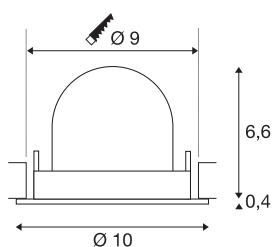

## TECHNISCHE SPECIFICATIES

Art.nr.	1005916
Aantal verschillende lichtopeningen	1
Draai- of kantelbaar	Draai- en zwenkbaar
Montage	Inbouw
Montagebeschrijving	Plafond
Secundaire stroom / spanning	250 mA
Veiligheidsklasse	III
Wattage	8.6 W
Lumen	790 lm
Lichtkleurtemperatuur	4000 Kelvin
Stralingshoek	40 °
Kleur	wit
CRI	90
UGR ≤	19
LXXBXX gegevens	L80B50
Levensduur	50000 h
Risk Group	1
Hoogte	7 cm
Diameter	10 cm
Nettogewicht	0.2 kg
Brutogewicht	0.24 kg
Vorm inbouwopening	rond

Inbouwdiepte	7 cm
Inbouwdiameter	9 cm
BIG WHITE pagina	51