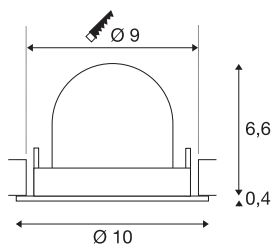

## TECHNISCHE SPECIFICATIES

Art.nr.	1005919
Aantal verschillende lichtopeningen	1
Draai- of kantelbaar	Draai- en zwenkbaar
Montage	Inbouw
Montagebeschrijving	Plafond
Secundaire stroom / spanning	250 mA
Veiligheidsklasse	III
Wattage	8.6 W
Lumen	790 lm
Lichtkleurtemperatuur	4000 Kelvin
Stralingshoek	55 °
Kleur	wit
CRI	90
UGR ≤	22
LXXBXX gegevens	L80B50
Levensduur	50000 h
Risk Group	1
Hoogte	7 cm
Diameter	10 cm
Nettogewicht	0.2 kg
Brutogewicht	0.24 kg
Vorm inbouwopening	rond

Inbouwdiepte	7 cm
Inbouwdiameter	9 cm
BIG WHITE pagina	51