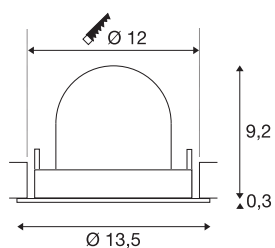

TECHNISCHE SPECIFICATIES

Art.nr.	1005921
Aantal verschillende lichtopeningen	1
Draai- of kantelbaar	Draai- en zwenkbaar
Montage	Inbouw
Montagebeschrijving	Plafond
Secundaire stroom / spanning	500 mA
Veiligheidsklasse	III
Wattage	17.5 W
Lumen	1460 lm
Lichtkleurtemperatuur	2700 Kelvin
Stralingshoek	20 °
Kleur	zwart
CRI	90
UGR ≤	22
LXXBXX gegevens	L80B50
Levensduur	50000 h
Risk Group	1
Hoogte	9.5 cm
Diameter	13.5 cm
Nettogewicht	0.45 kg
Brutogewicht	0.55 kg
Vorm inbouwopening	rond

Inbouwdiepte	9.5 cm
Inbouwdiameter	12 cm
BIG WHITE pagina	53