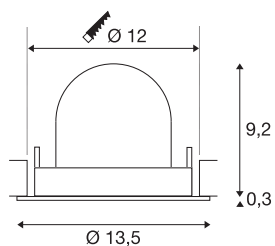

TECHNISCHE SPECIFICATIES

Art.nr.	1005923
Aantal verschillende lichtopeningen	1
Draai- of kantelbaar	Draai- en zwenkbaar
Montage	Inbouw
Montagebeschrijving	Plafond
Secundaire stroom / spanning	500 mA
Veiligheidsklasse	III
Wattage	17.5 W
Lumen	1550 lm
Lichtkleurtemperatuur	2700 Kelvin
Stralingshoek	20 °
Kleur	zwart
CRI	90
UGR ≤	22
LXXBXX gegevens	L80B50
Levensduur	50000 h
Risk Group	1
Hoogte	9.5 cm
Diameter	13.5 cm
Nettogewicht	0.45 kg
Brutogewicht	0.55 kg
Vorm inbouwopening	rond

Inbouwdiepte	9.5 cm
Inbouwdiameter	12 cm
BIG WHITE pagina	53