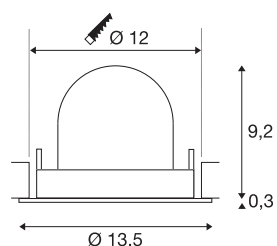

## TECHNISCHE SPECIFICATIES

Art.nr.	1005925
Aantal verschillende lichtopeningen	1
Draai- of kantelbaar	Draai- en zwenkbaar
Montage	Inbouw
Montagebeschrijving	Plafond
Secundaire stroom / spanning	500 mA
Veiligheidsklasse	III
Wattage	17.5 W
Lumen	1600 lm
Lichtkleurtemperatuur	2700 Kelvin
Stralingshoek	40 °
Kleur	zwart
CRI	90
UGR ≤	22
LXXBXX gegevens	L80B50
Levensduur	50000 h
Risk Group	1
Hoogte	9.5 cm
Diameter	13.5 cm
Nettogewicht	0.45 kg
Brutogewicht	0.55 kg
Vorm inbouwopening	rond

Inbouwdiepte	9.5 cm
Inbouwdiameter	12 cm
BIG WHITE pagina	53