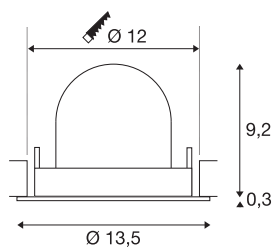

TECHNISCHE SPECIFICATIES

Art.nr.	1005926
Aantal verschillende lichtopeningen	1
Draai- of kantelbaar	Draai- en zwenkbaar
Montage	Inbouw
Montagebeschrijving	Plafond
Secundaire stroom / spanning	500 mA
Veiligheidsklasse	III
Wattage	17.5 W
Lumen	1550 lm
Lichtkleurtemperatuur	2700 Kelvin
Stralingshoek	40 °
Kleur	zwart
CRI	90
UGR ≤	22
LXXBXX gegevens	L80B50
Levensduur	50000 h
Risk Group	1
Hoogte	9.5 cm
Diameter	13.5 cm
Nettogewicht	0.45 kg
Brutogewicht	0.55 kg
Vorm inbouwopening	rond

Inbouwdiepte	9.5 cm
Inbouwdiameter	12 cm
BIG WHITE pagina	53