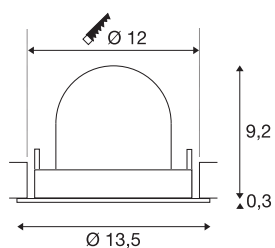

TECHNISCHE SPECIFICATIES

Art.nr.	1005927
Aantal verschillende lichtopeningen	1
Draai- of kantelbaar	Draai- en zwenkbaar
Montage	Inbouw
Montagebeschrijving	Plafond
Secundaire stroom / spanning	500 mA
Veiligheidsklasse	III
Wattage	17.5 W
Lumen	1460 lm
Lichtkleurtemperatuur	2700 Kelvin
Stralingshoek	55 °
Kleur	zwart
CRI	90
UGR ≤	22
LXXBXX gegevens	L80B50
Levensduur	50000 h
Risk Group	1
Hoogte	9.5 cm
Diameter	13.5 cm
Nettogewicht	0.45 kg
Brutogewicht	0.55 kg
Vorm inbouwopening	rond

Inbouwdiepte	9.5 cm
Inbouwdiameter	12 cm
BIG WHITE pagina	53