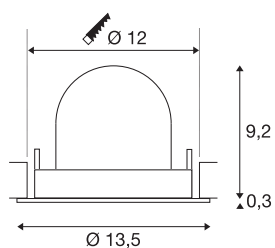

TECHNISCHE SPECIFICATIES

Art.nr.	1005928
Aantal verschillende lichtopeningen	1
Draai- of kantelbaar	Draai- en zwenkbaar
Montage	Inbouw
Montagebeschrijving	Plafond
Secundaire stroom / spanning	500 mA
Veiligheidsklasse	III
Wattage	17.5 W
Lumen	1600 lm
Lichtkleurtemperatuur	2700 Kelvin
Stralingshoek	55 °
Kleur	zwart
CRI	90
UGR ≤	22
LXXBXX gegevens	L80B50
Levensduur	50000 h
Risk Group	1
Hoogte	9.5 cm
Diameter	13.5 cm
Nettogewicht	0.45 kg
Brutogewicht	0.55 kg
Vorm inbouwopening	rond

Inbouwdiepte	9.5 cm
Inbouwdiameter	12 cm
BIG WHITE pagina	53